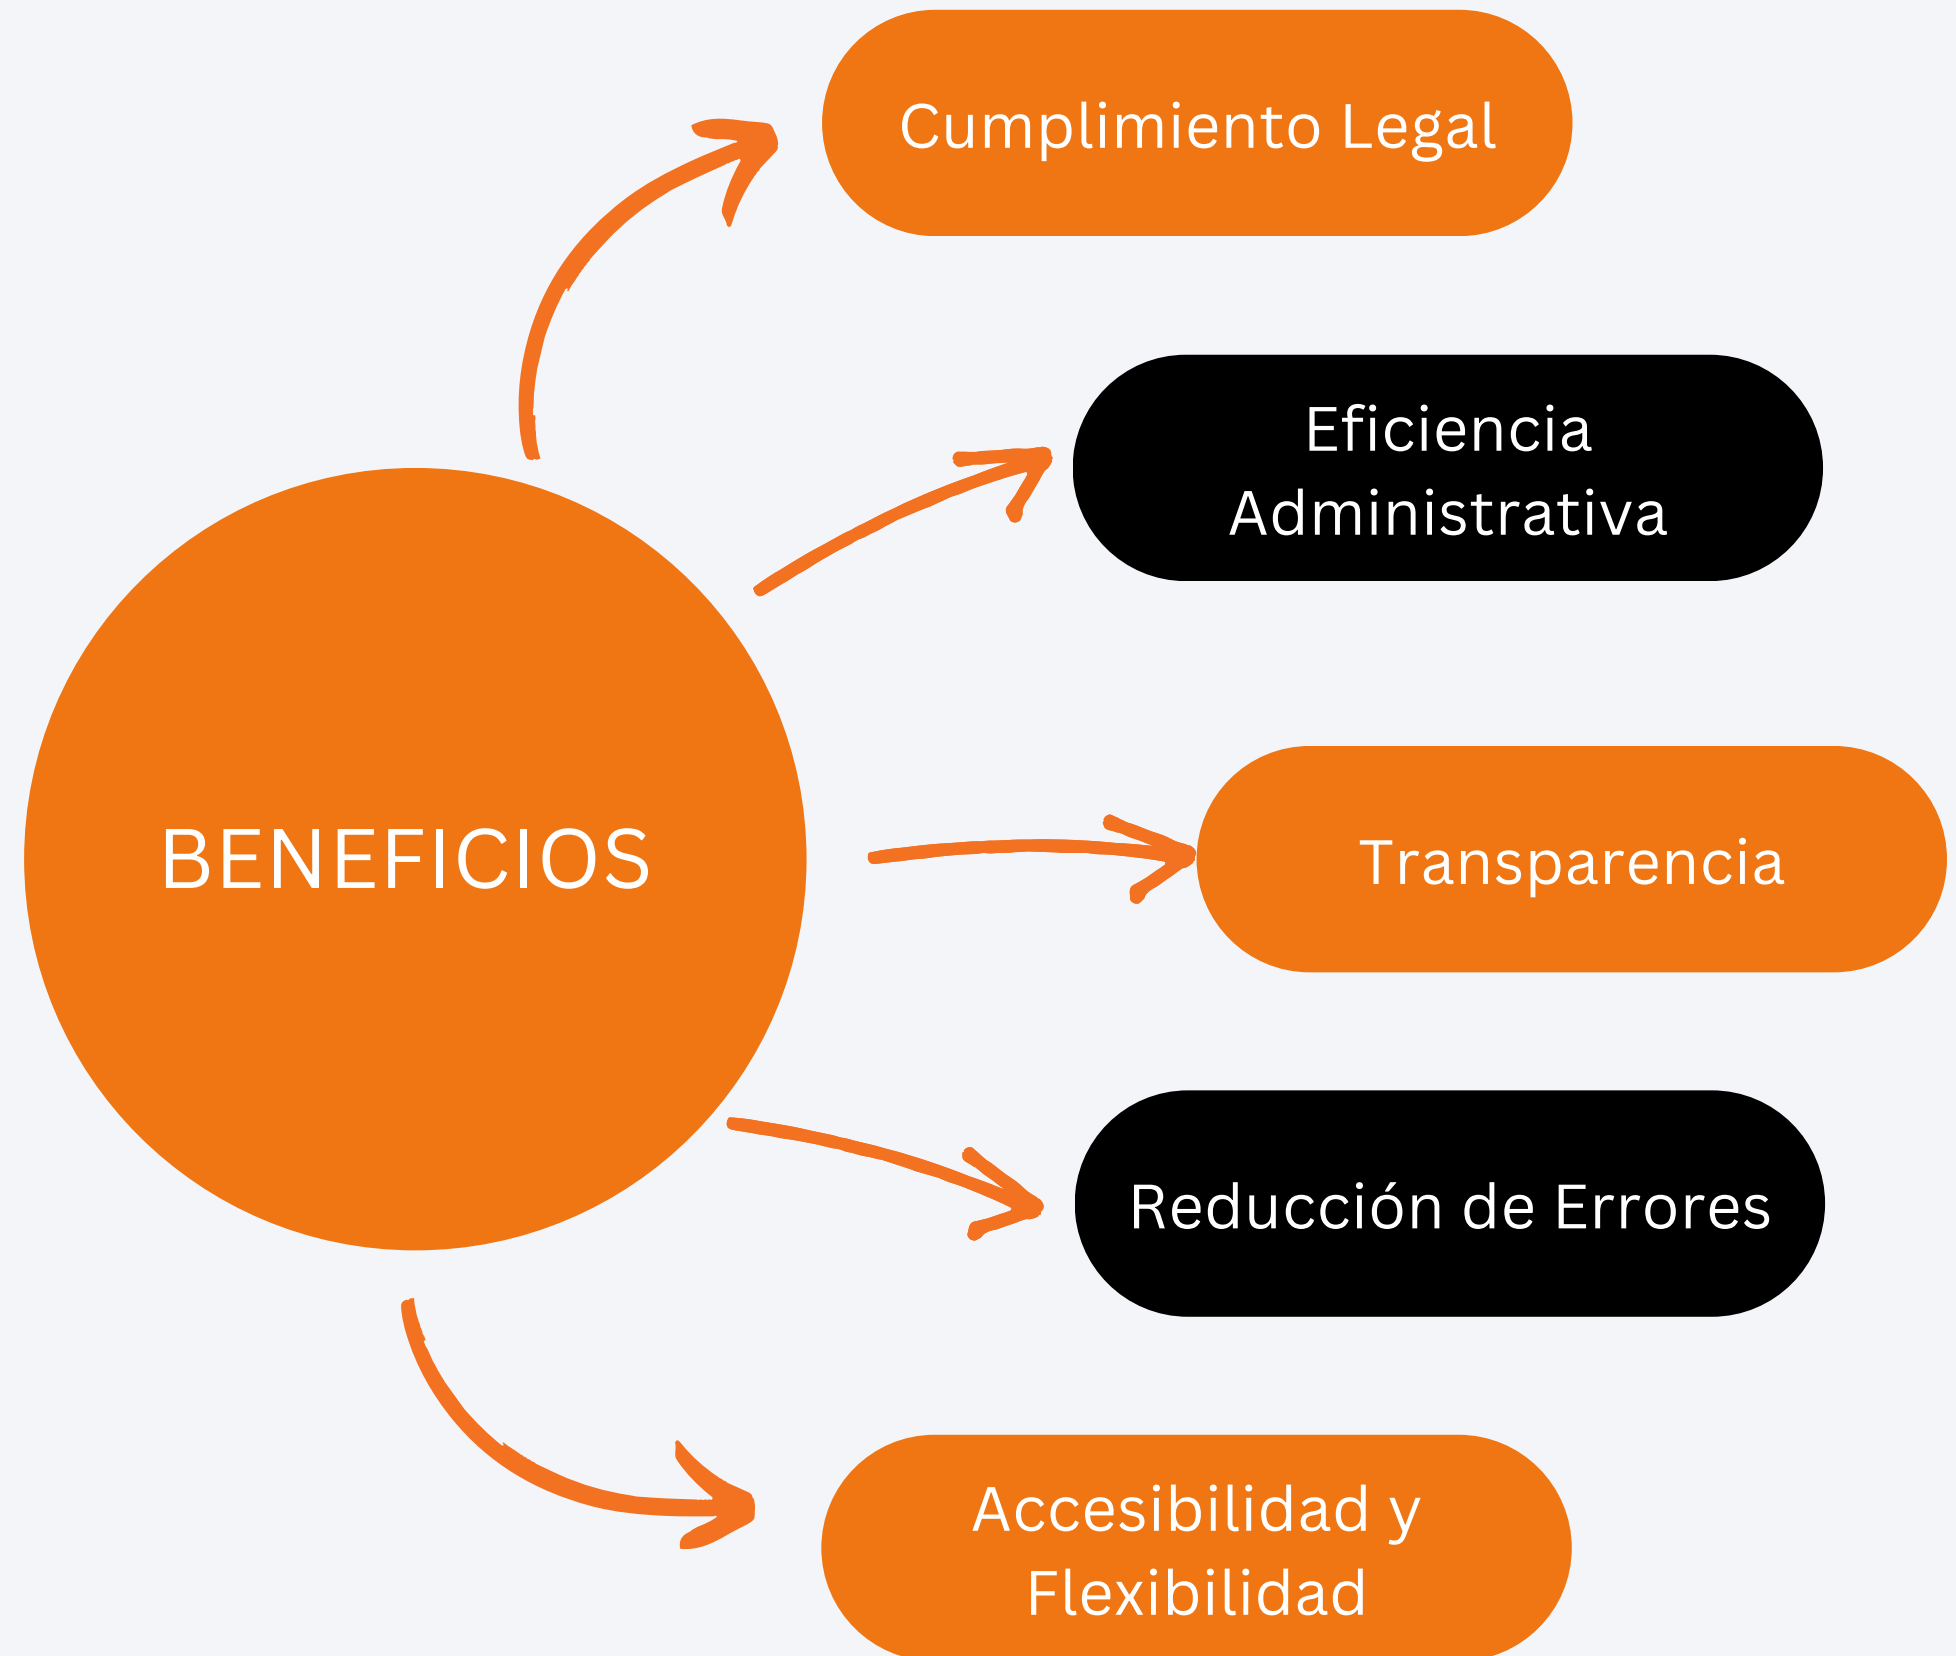

TE OFRECEMOS